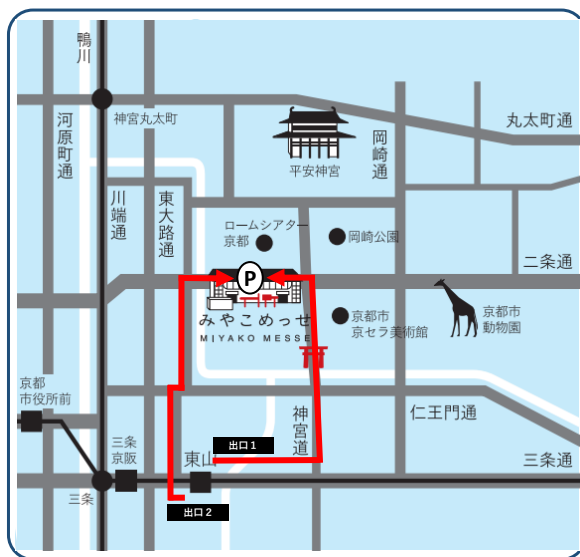

## ■会場

**機器展示会場：みやこめッセ 地下1階 特別展示場**  
**セミナー会場：みやこめッセ 地下1階 第2・第3会議室**  
 〒606-8343  
 京都市左京区岡崎成勝寺町9-1（二条通東大路東入）

京都市営地下鉄東西線「東山駅」より徒歩約8分

京都駅：市バスA-1のりば 5系統 「岡崎公園 美術館・平安神宮前」下車

：市バスD-2のりば 206系統 「東山二条・岡崎公園口」下車

四条河原町：市バスHのりば 5系統 「岡崎公園 美術館・平安神宮前」下車

：市バスHのりば 32系統 「岡崎公園 ロームシアター京都・みやこめッセ前」下車

：市バスEのりば 46系統 「岡崎公園 ロームシアター京都・みやこめッセ前」下車

：市バスEのりば 31,201,203系統 「東山二条・岡崎公園口」下車

三条京阪：市バスDのりば 5系統 「岡崎公園 美術館・平安神宮前」下車